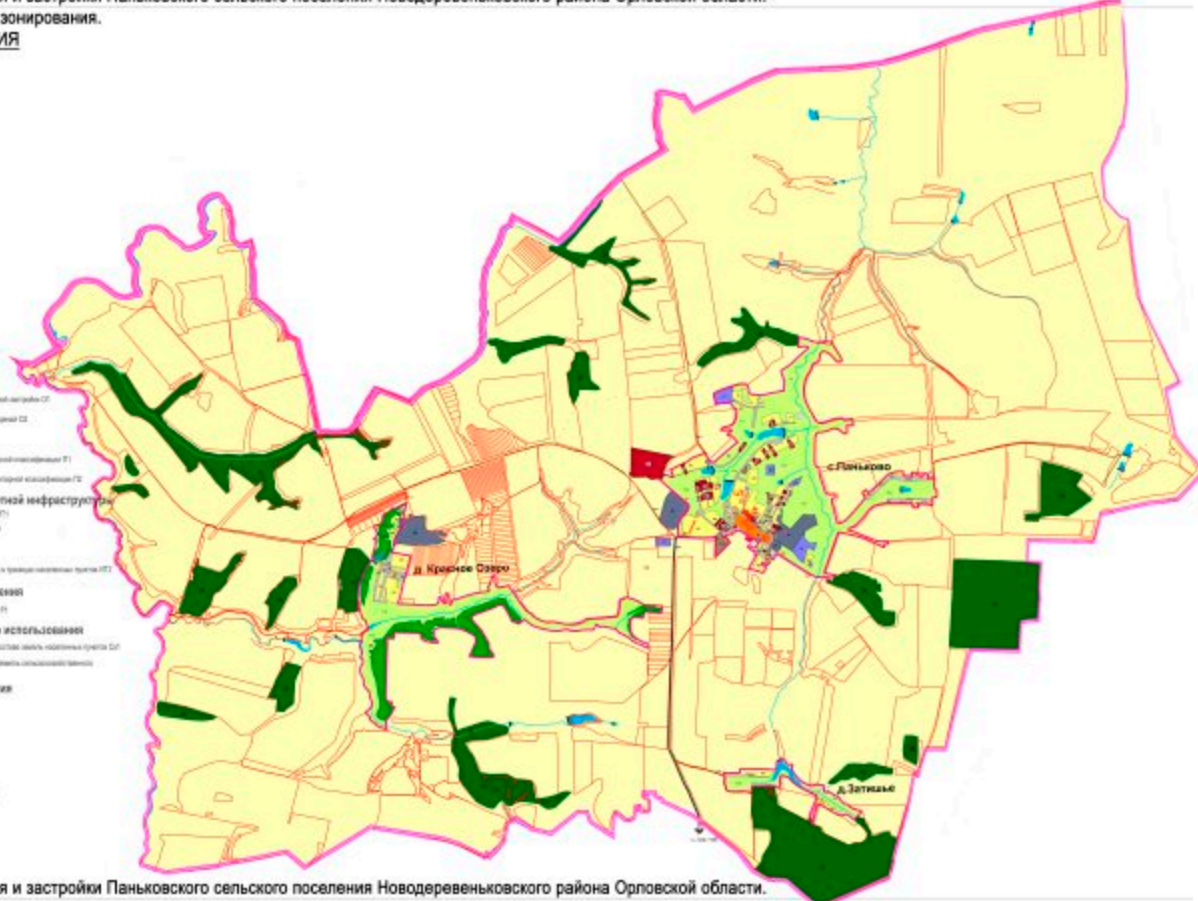

№ п/п	№ документа	Дата документа	Содержание документа	Дата внесения изменений
1	...	...	...	...
2	...	...	...	...
3	...	...	...	...
4	...	...	...	...
5	...	...	...	...
6	...	...	...	...
7	...	...	...	...
8	...	...	...	...
9	...	...	...	...
10	...	...	...	...
11	...	...	...	...
12	...	...	...	...
13	...	...	...	...
14	...	...	...	...
15	...	...	...	...
16	...	...	...	...
17	...	...	...	...
18	...	...	...	...
19	...	...	...	...
20	...	...	...	...
21	...	...	...	...
22	...	...	...	...
23	...	...	...	...
24	...	...	...	...
25	...	...	...	...
26	...	...	...	...
27	...	...	...	...
28	...	...	...	...
29	...	...	...	...
30	...	...	...	...
31	...	...	...	...
32	...	...	...	...
33	...	...	...	...
34	...	...	...	...
35	...	...	...	...
36	...	...	...	...
37	...	...	...	...
38	...	...	...	...
39	...	...	...	...
40	...	...	...	...
41	...	...	...	...
42	...	...	...	...
43	...	...	...	...
44	...	...	...	...
45	...	...	...	...
46	...	...	...	...
47	...	...	...	...
48	...	...	...	...
49	...	...	...	...
50	...	...	...	...